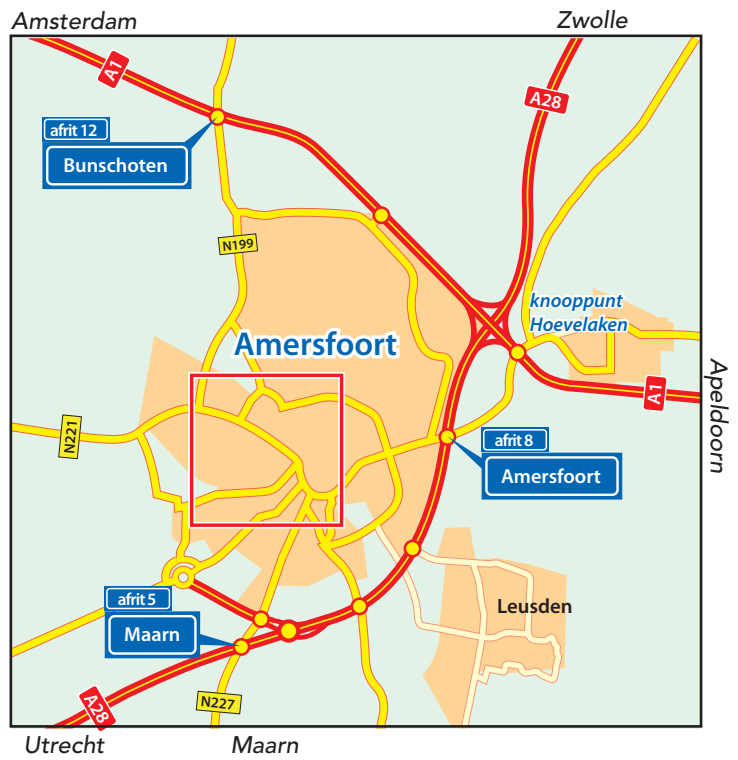

Bezoekadres: De Nieuwe Poort 21
 3812 PA Amersfoort

Postadres: postbus 512, 3800 AM Amersfoort

Telefoon 088 481 82 83

A1, afrit 12

A28, afrit 5

HU Amersfoort

Met het openbaar vervoer

Vanaf Centraal Station Amersfoort

Het is ongeveer 9 minuten naar de onze locatie aan de Nieuwe Poort. Neem uitgang Noordzijde/ Piet Mondriaanplein. Ga rechtsaf en volg de Piet Mondriaanlaan. Bij de rotonde ziet u ons gebouw aan de overzijde. Buslijnen 2,3,4,74,76 en 112 stoppen voor de deur, halte Groningerstraat.

Vanuit Zwolle (A28) en Apeldoorn (A1)

Vanaf knooppunt Hoevelaken via de A28 richting Utrecht. Neem vervolgens afrit 8 Amersfoort. Aan het einde van de afrit linksaf (Hogeweg). Rechtdoor richting Centrum (Hogeweg, gaat over in Stadsring), daarna rechtdoor richting Amsterdam (Stadsring). Neem na de spoorwegtunnel afrit Soesterkwartier. Ga rechtdoor op de rotonde, richting Amsterdam (A1). Neem direct na de rotonde de ventweg, u rijdt nu langs HU Amersfoort. Direct na het gebouw is de toegang tot de parkeerplaats.

Vanuit Utrecht (A28)

Via de A28 richting Amersfoort. Neem afrit 5 Maarn/Doorn, N227. Linksaf richting Amersfoort (Doornseweg). Rechtdoor richting Amersfoort en vervolgens Centrum (Leusderweg). Op de rotonde "Centrum" blijven volgen (Arnhemseweg). Aan het einde linksaf richting Amsterdam (Stadsring). Neem na de spoorwegtunnel afrit Soesterkwartier. Ga rechtdoor op de rotonde, richting Amsterdam (A1). Neem direct na de rotonde de ventweg, u rijdt nu langs HU Amersfoort. Direct na het gebouw is de toegang tot de parkeerplaats.