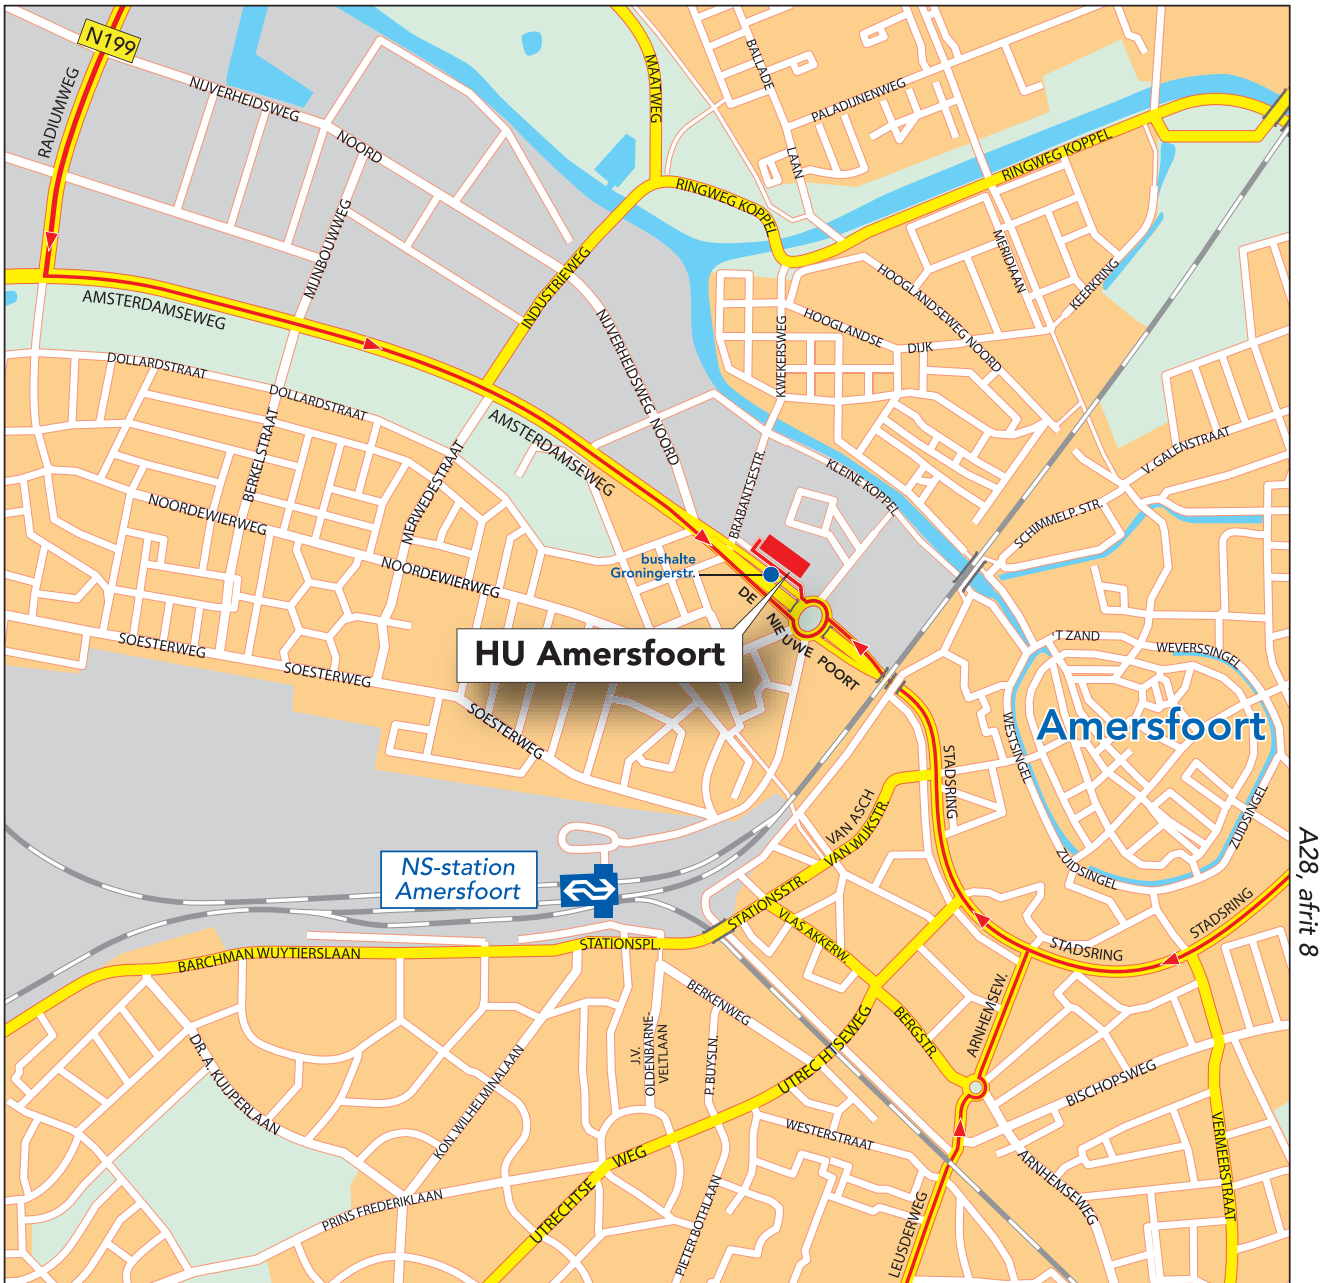

A1, afrit 12

A28, afrit 5